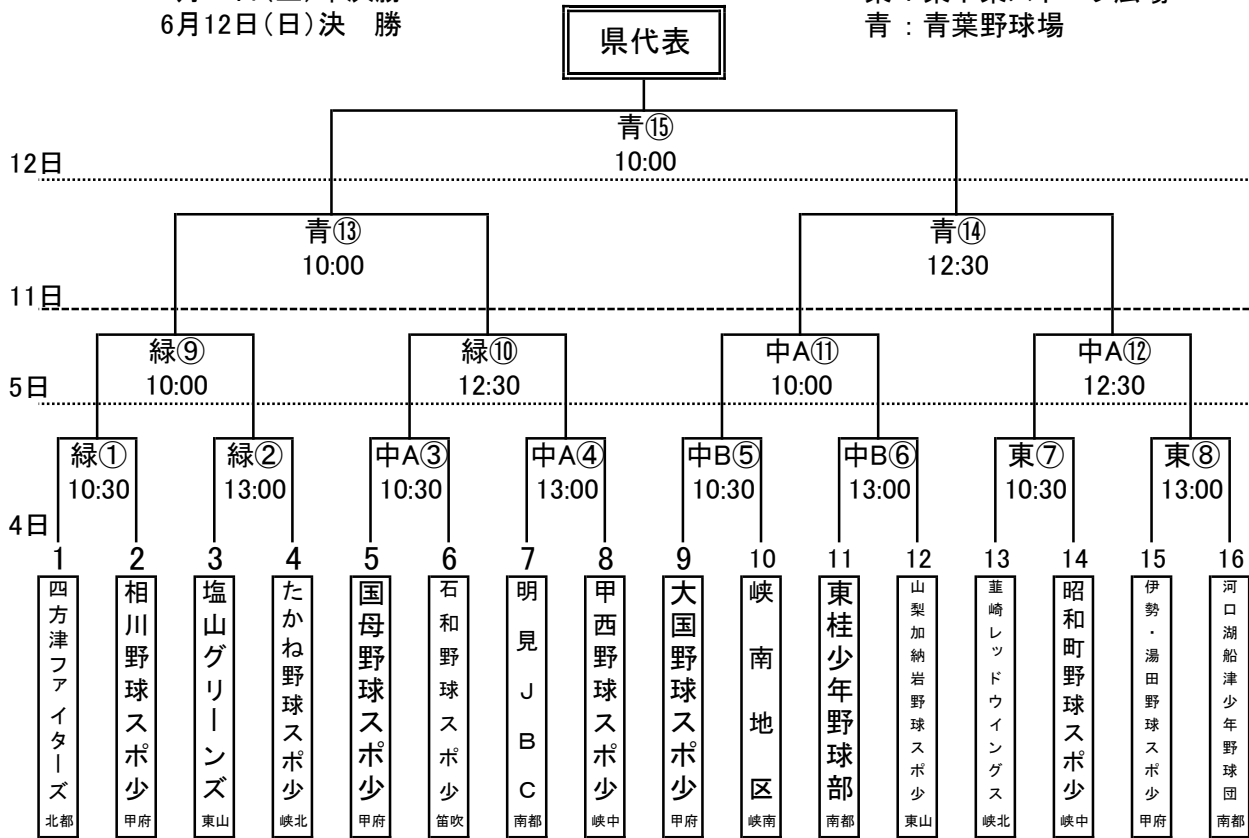

第41回関東ブロックスポーツ少年団軟式野球交流大会 山梨県予選会組合せ

日程 令和4年
 6月 4日(土)1回戦
 6月 5日(日)2回戦
 6月11日(土)準決勝
 6月12日(日)決 勝

会場
 緑：緑が丘球技場
 中：中道スポーツ広場
 東：東下条スポーツ広場
 青：青葉野球場

審判割当表

期日	会場		対戦チーム	開始時間	主 審	1 塁	2 塁	3 塁	記録
6月4日	緑が丘球技場	①	四方津 vs 相川	10:30	本 部	3	3	4	4
		②	塩山 vs たかね	13:00	本 部	1	1	2	2
	中道広場 A面	③	国母 vs 石和	10:30	本 部	7	7	8	8
		④	明見 vs 甲西	13:00	本 部	5	5	6	6
	中道広場 B面	⑤	大国 vs (峡南)	10:30	本 部	11	11	12	12
		⑥	東桂 vs 加納岩	13:00	本 部	9	9	10	10
	東下条	⑦	韮崎 vs 昭和町	10:30	本 部	15	15	16	16
		⑧	伊勢湯田 vs 船津	13:00	本 部	13	13	14	14
6月5日	緑が丘球技場	⑨	2 回 戦	10:00	本 部	本 部	本 部	本 部	本 部
		⑩		12:30	本 部	本 部	本 部	本 部	本 部
	中道広場 A面	⑪		10:00	本 部	本 部	本 部	本 部	本 部
		⑫		12:30	本 部	本 部	本 部	本 部	本 部
6月11日	青葉野球場	⑬	準 決 勝	10:00	本 部	本 部	本 部	本 部	本 部
		⑭		12:30	本 部	本 部	本 部	本 部	本 部
6月12日	青葉野球場	⑮	決 勝	10:00	本 部	本 部	本 部	本 部	本 部